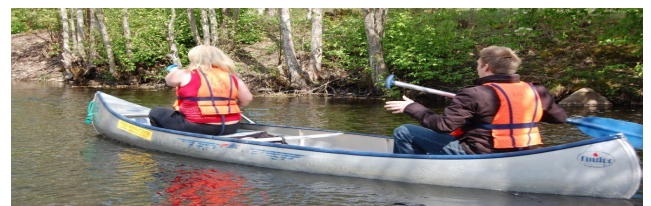

Boule i vackra Stocköparken.
Onsdagar kl 16-18 och Söndagar kl 10-12. Alla är välkomna. Klot finns att låna. Ta med fikakorg.

GRANSHOLMS IF DIV 4 SV HERR

Kommande hemmamatcher:

Gransholms IF - Nybro IF   Lördag 15 Juni kl.13.00
Gransholms IF - Alvesta United   Söndag 30 Juni kl.13.00

Var med och vinn på din inträdesbiljett!

**MACKEN
MATÖPPET**

Din personliga mataffär!

300:-

SVERIGELOTTEN

100:-

**Restaurang &
Pizzeria Gemla**

100:-

VÄLKOMMEN!

Gemla Församling!

Lör 1 Kl. 17 Musikgudstjänst—En Körsommarekväll i juni. Kören Fyrklang från Täby träffar och sjunger tillsammans med Bergunda- och Öjakören plus flertal körer från Växjö. Dorothea Knust, Leif Lundberg, Peter Andersson ledning. Richard Grügiel Präst.

Sön 2 Kl. 16 Gudstjänst Små och Stora. Därefter aktiviteter vid församlingshemmet. Vi bjuder på hamburgare. Johannes Grimheden, Dorothea Knust, Caroline Crona.

Sön 9 Kl. 19 Sammanlyst till Bergunda kyrka. Musikgudstjänst. Växjö Madrigalkör sjunger sommarsånger.

Lör 15 Kl . 14 Konfirmationsgudstjänst. Tobias Stark, Magnus Jakopsohn, Caroline Crona.

Sön 16 Kl. 17 Mässa. Richard Grügiel, Cecilia Nordqvist

Lör 22 Kl. 21 Gamla Kyrkplatsen. Aftonbön, Vokalgruppen Aura medverkar. Richard Grügiel präst.

Sön 30 Kl. 17 Mässa. Richard Grügiel, Sofia Dahlén.

Har du svårt att ta dig till kyrkan ring Margareta Ericsson 0705467643 så vidarebefordrar hon det.

Svenska kyrkan
VÄXJÖ

Ta en tur på Helige Å! Hyr kanoter hos Badföreningen. Boka via mail till ola.aronsson@outlook.com
Ange dag, tid, namn, adress och telefonnummer